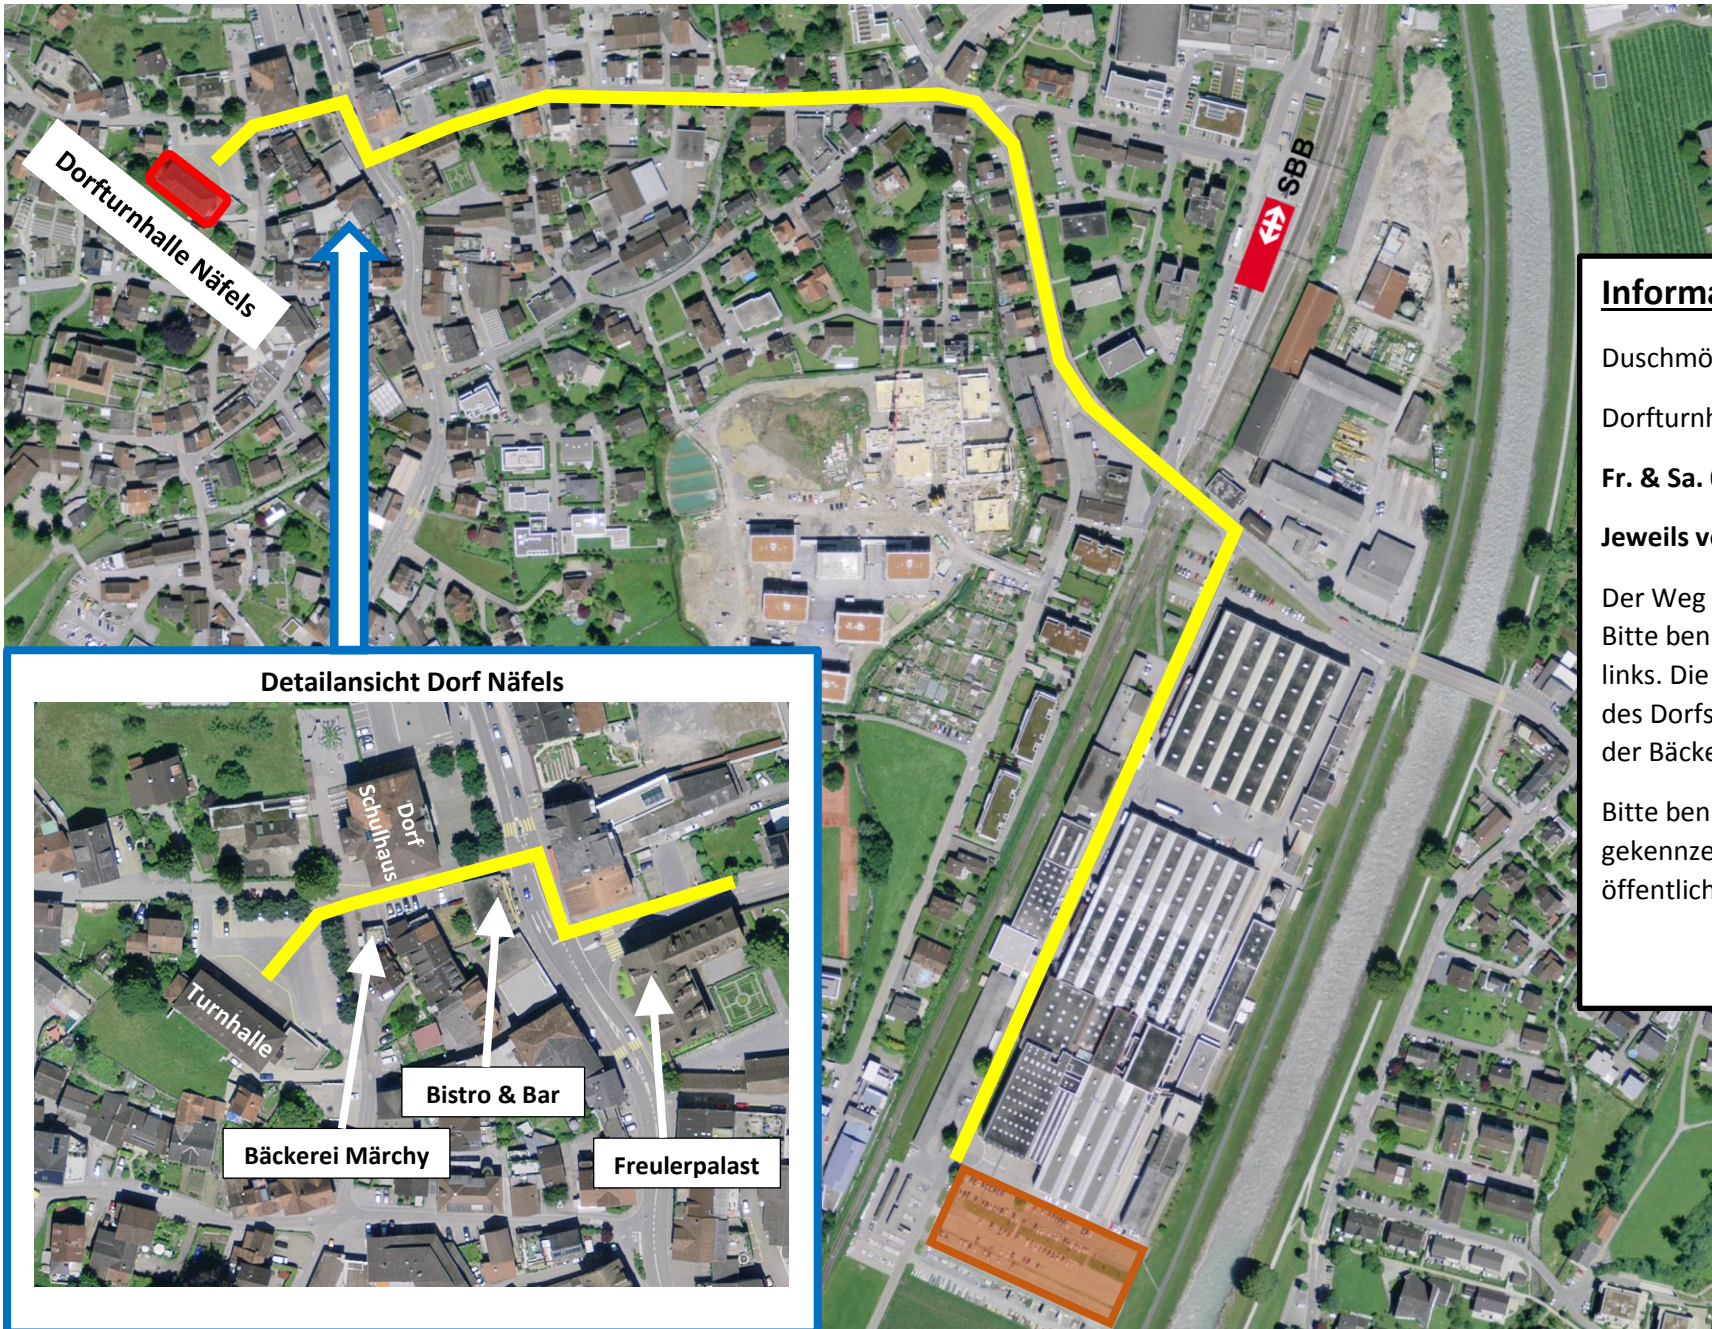

Duschkmöglichkeiten Dorfturnhalle Näfels

Informationen

Duschkmöglichkeiten
Dorfturnhalle Näfels

Fr. & Sa. 01. / 02. Juni

Jeweils von 18.00 – 21.00 Uhr

Der Weg ist nicht beschildert
Bitte benutzen Sie dazu den Plan
links. Die Turnhalle liegt westlich
des Dorfschulhauses gleich neben
der Bäckerei Märchy.

Bitte benutzen Sie nur die
gekennzeichnete und
öffentlichen Parkplätze!